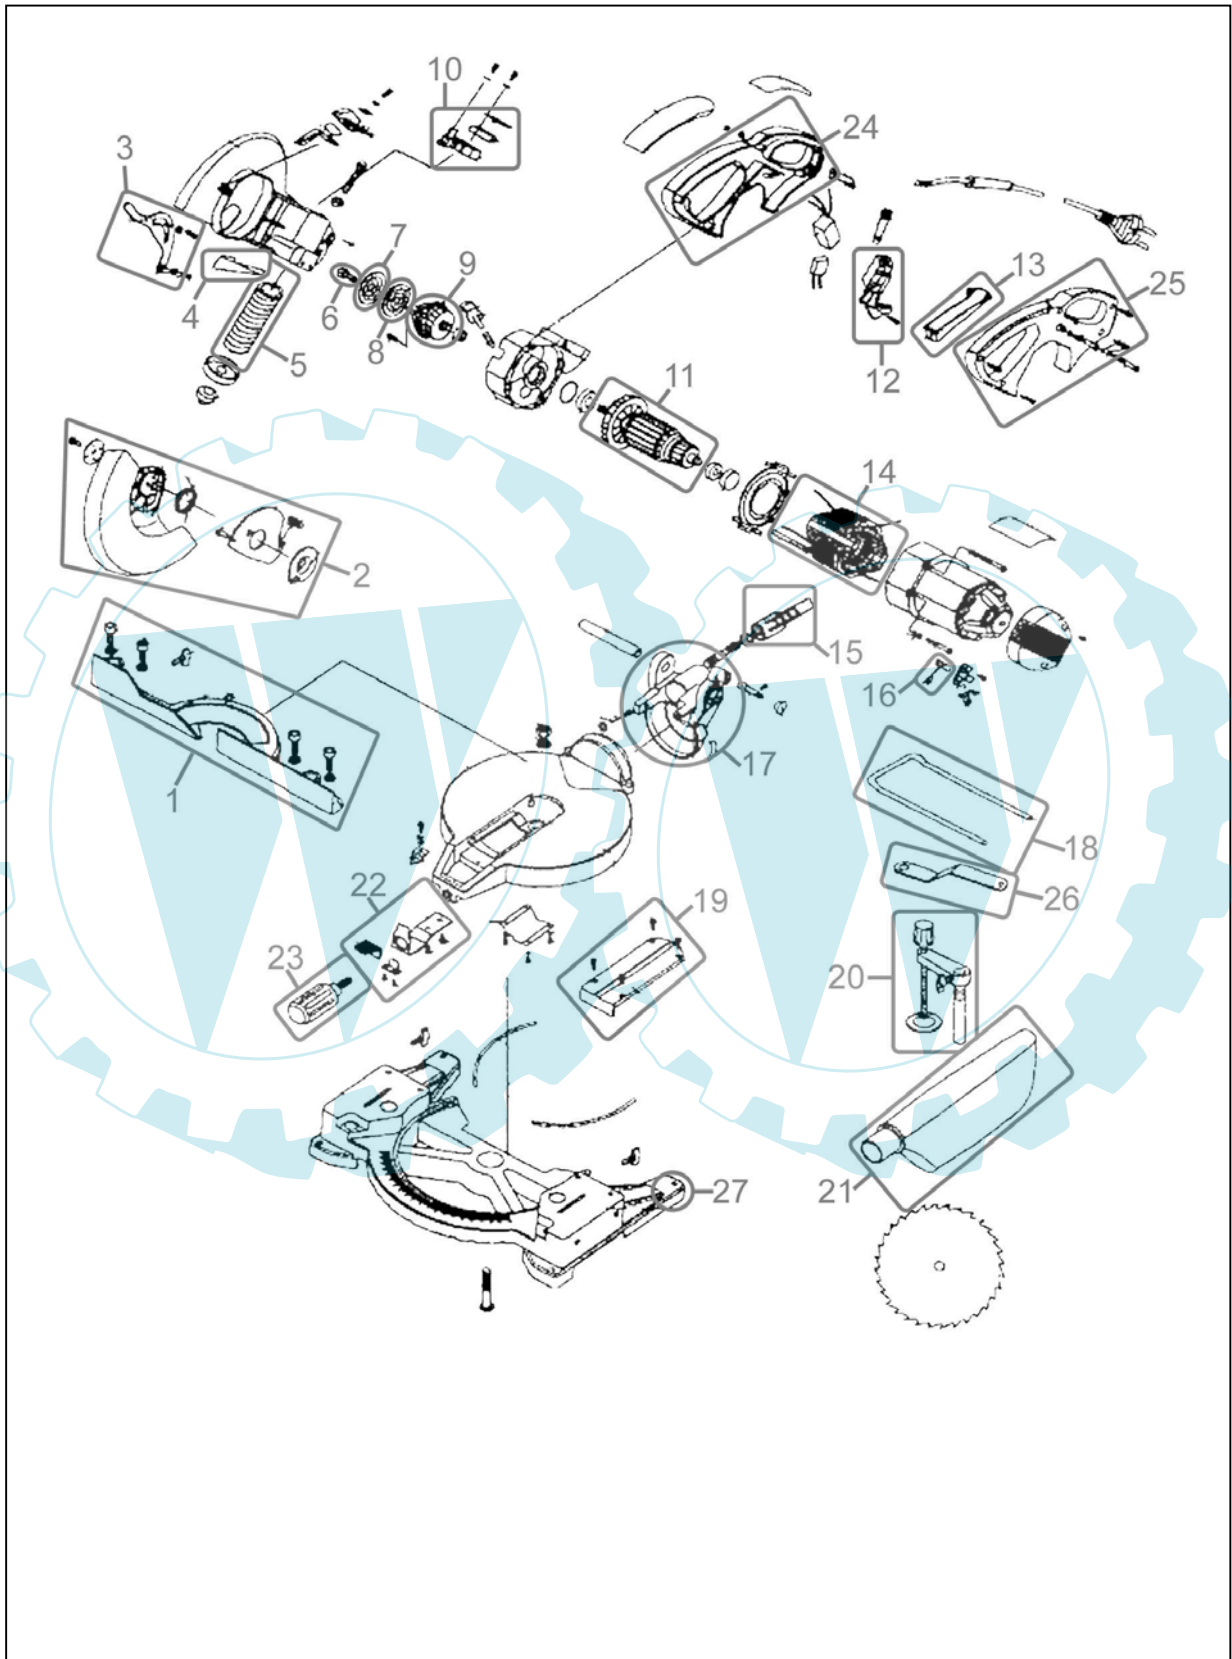

55005

55005

Pos.-Nr.	Ersatzteil-Nr.	Bezeichnung	Pos.-Nr.	Ersatzteil-Nr.	Bezeichnung
001	55005-01082	Aluanschlag	014	55015-01014	Wicklung
002	55005-01073	Beweglicher Schutz	015	55005-01015	Klemmhebel
003	55005-01003	Bügel Sägeblattschutz	016	55005-01050	Kohlensatz 2er Set
004	55005-01004	Späneabweiser	017	55005-01017	Gelenk
005	55005-01005	Feder	018	55005-01111	Ausleger
006	55005-01022	Blattschraube	019	55005-01107	Tischeinlage
007	55005-01023	Aussenflansch	020	55005-01113	Klemmstück
008	55005-01024	Innenflansch	021	55005-01114	Staubsack
009	55005-01028	Getriebe kpl.	022	55005-01030	Klemmwinkel
010	55005-01117	Laser	023	55005-01102	Klemmgriff
011	55005-01042	Rotor	024	55005-01059	Griffgehäuse li.
012	55005-01116	Schalter	025	55005-01067	Griffgehäuse re.
013	55005-01013	Taster	026	55005-01112	Sägeblattspanner
			027	55005-01109	Tischbasis